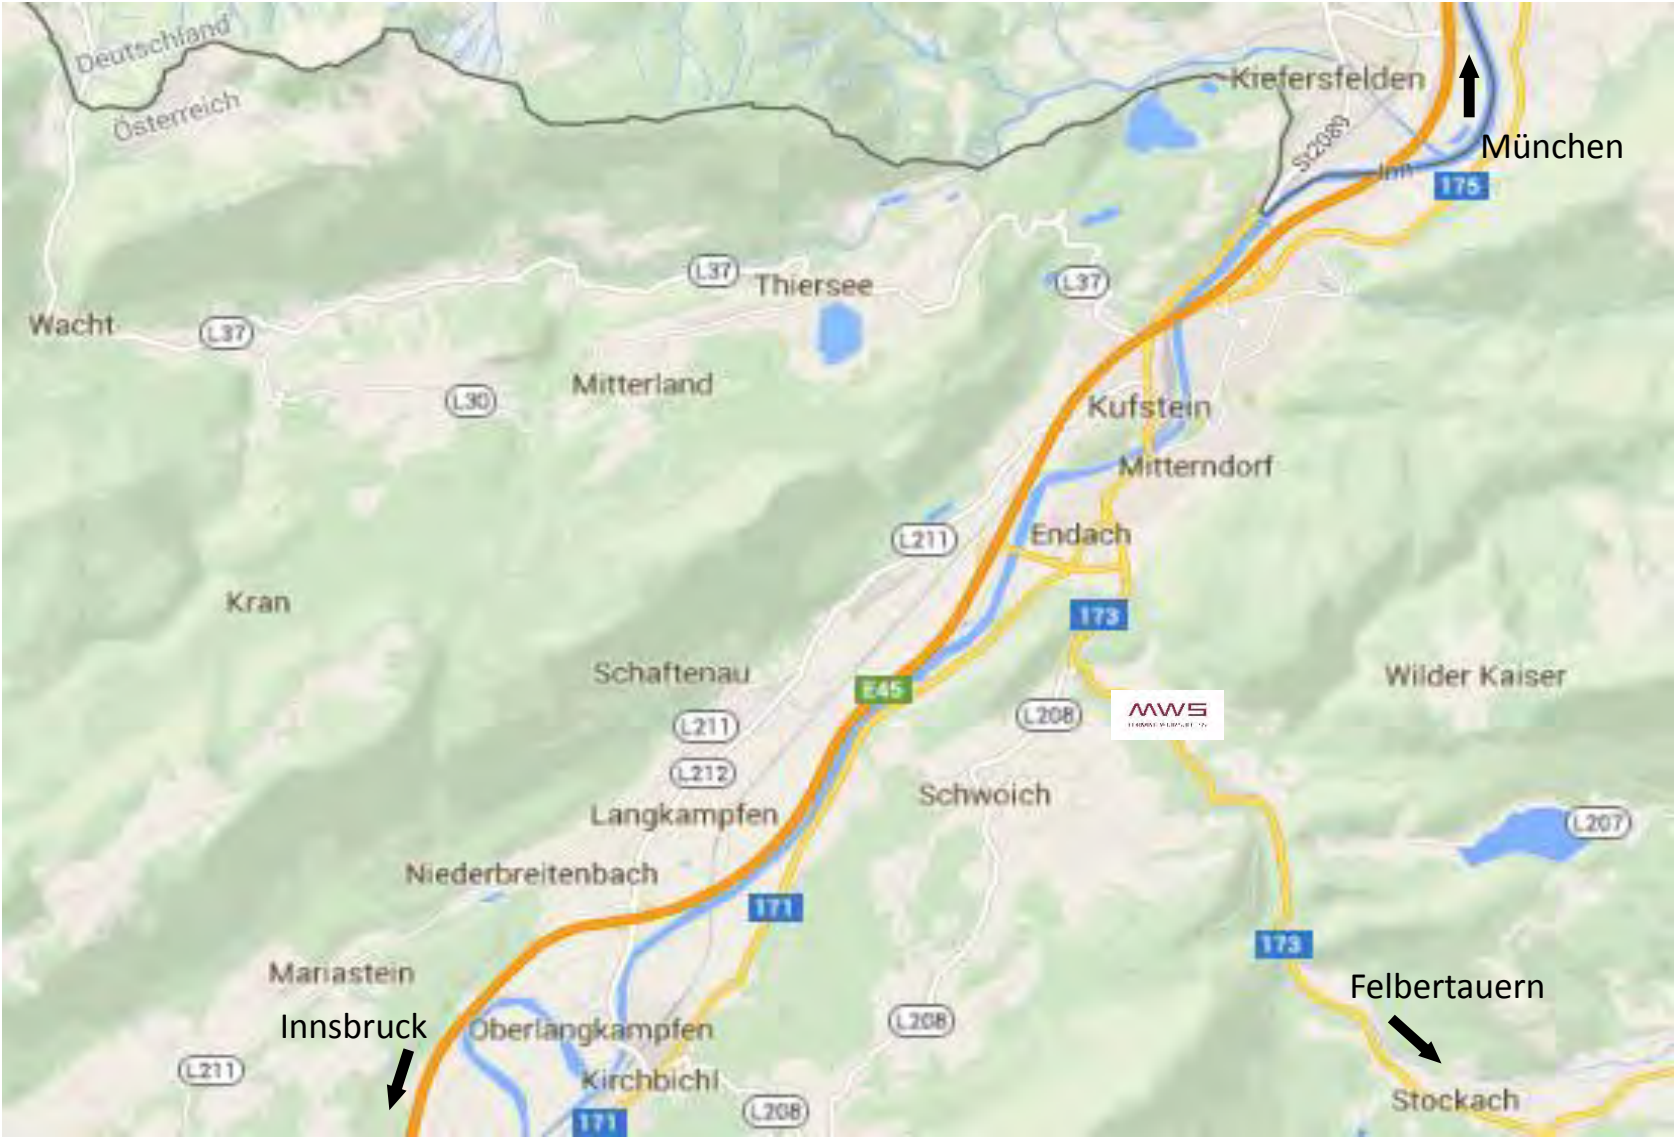

Anfahrtsbeschreibung MWS Aluguss GmbH

Egerbach 48
6334 Schwoich
Österreich

So finden Sie uns:

Von Autobahnausfahrt Kufstein Süd/Felbertauern kommend:

- B173 folgen (1,2 km)
- Im Kreisverkehr erste Ausfahrt nehmen, weiter auf B173 (2,3 km)
- Rechts halten und auf Egerbach in Schwoich fahren (170 m)

Von St. Johann in Tirol kommend:

- B178 folgen (17,6 km)
- Ausfahrt Richtung B173 (350 m)
- B173 folgen (6,8 km)
- Rechts abbiegen für Egerbach in Schwoich

FORMING YOUR SUCCESS

MWS

FORMING YOUR SUCCESS